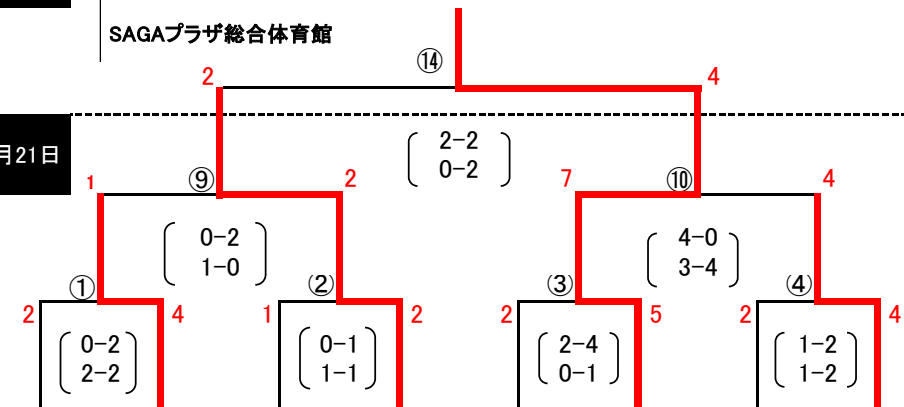

JFA第28回 全日本フットサル選手権 九州大会

第1代表

第2代表

1月22日

Aパート 長崎大学フットサル部FORZA (長崎県)

Bパート REVAIVAL futsal SAGA (佐賀県)

SAGAプラザ総合体育館

大川市民体育館

1月21日

エスポルカーナMFC	C.A. IWATA FAMILIA	アイズ福岡	バサジイ大分サテライト	EGOISTA	長崎大学フットサル部FORZA	Castillo北筑後	始良F. SHOGN
FQ 8位	佐賀県	FQ 1位	大分県	FQ 3位	長崎県	FQ 5位	鹿児島県

SYMモリマサフットサルクラブ	エスタジ佐世保フットサルクラブ	Azul Miyakonojo FC	R. D/DINO'S	CRESCER FUTSAL CLUB	REVAIVAL futsal SAGA	エンフレンテ熊本フットサルクラブ	FEGA FUTSAL CLUB
沖縄県	FQ 7位	宮崎県	FQ 2位	福岡県	FQ 4位	熊本県	FQ 6位

日時	会場	キックオフ	マッチ№	対 戦		
1/21	SAGAプラザ総合体育館	10:00	1	エスポルカーナ MFC	2 - 4	C. A. IWATA FAMILIA
		11:30	2	アイズ福岡	1 - 2	バサジイ大分サテライト
		13:00	3	EGOISTA	2 - 5	長崎大学フットサル部FORZA
		14:30	4	Castillo北筑後	2 - 4	始良F. SHOGN
		16:00	9	C. A. IWATA FAMILIA	1 - 2	バサジイ大分サテライト
		18:00	10	長崎大学フットサル部FORZA	7 - 3	始良F. SHOGN
1/22	SAGAプラザ総合体育館	11:00	13	エスタジ佐世保フットサルクラブ	0 - 1	REVAIVAL futsal SAGA
		13:30	14	バサジイ大分サテライト	2 - 4	長崎大学フットサル部FORZA

日時	会場	キックオフ	マッチ№	対 戦		
1/21	大川市民体育館	10:00	5	SYMモリマサフットサルクラブ	3 - 7	エスタジ佐世保フットサルクラブ
		11:30	6	Azul Miyakonojo FC	3 - 2	R. D/DINO'S
		13:00	7	CRESCER FUTSAL CLUB	0 - 3 PK 0 - 4	REVAIVAL futsal SAGA
		14:30	8	エンフレンテ熊本フットサルクラブ	4 - 1	FEGAフットサルクラブ
		16:00	11	エスタジ佐世保フットサルクラブ	5 - 1	Azul Miyakonojo FC
		18:00	12	REVAIVAL futsal SAGA	5 - 2	エンフレンテ熊本フットサルクラブ