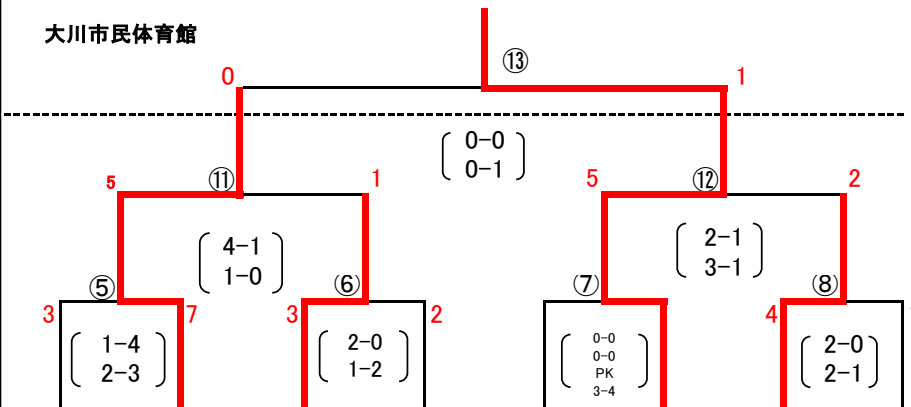

JFA第28回 全日本フットサル選手権 九州大会

第1代表

第2代表

1月22日

Aパート 長崎大学フットサル部FORZA (長崎県)

Bパート REVAIVAL futsal SAGA (佐賀県)

SAGAプラザ総合体育館

大川市民体育館

1月21日

エスポルカーナMFC	C.A. IWATA FAMILIA	アイズ福岡	バサジイ大分サテライト	EGOISTA	長崎大学フットサル部FORZA	Castillo北筑後	始良F. SHOGN
FQ 8位	佐賀県	FQ 1位	大分県	FQ 3位	長崎県	FQ 5位	鹿児島県

SYMモリマサフットサルクラブ	エスタジ佐世保フットサルクラブ	Azul Miyakonojo FC	R. D/DINO'S	CRESCER FUTSAL CLUB	REVAIVAL futsal SAGA	エンフレンテ熊本フットサルクラブ	FEGA FUTSAL CLUB
沖縄県	FQ 7位	宮崎県	FQ 2位	福岡県	FQ 4位	熊本県	FQ 6位

日時	会場	キックオフ	マッチ№	対 戦		
1/21	SAGAプラザ総合体育館	10:00	1	エスポルカーナ MFC	2 - 4	C. A. IWATA FAMILIA
		11:30	2	アイズ福岡	1 - 2	バサジイ大分サテライト
		13:00	3	EGOISTA	2 - 5	長崎大学フットサル部FORZA
		14:30	4	Castillo北筑後	2 - 4	始良F. SHOGN
		16:00	9	C. A. IWATA FAMILIA	1 - 2	バサジイ大分サテライト
		18:00	10	長崎大学フットサル部FORZA	7 - 3	始良F. SHOGN
1/22	SAGAプラザ総合体育館	11:00	13	エスタジ佐世保フットサルクラブ	0 - 1	REVAIVAL futsal SAGA
		13:30	14	バサジイ大分サテライト	2 - 4	長崎大学フットサル部FORZA

日時	会場	キックオフ	マッチ№	対 戦		
1/21	大川市民体育館	10:00	5	SYMモリマサフットサルクラブ	3 - 7	エスタジ佐世保フットサルクラブ
		11:30	6	Azul Miyakonojo FC	3 - 2	R. D/DINO'S
		13:00	7	CRESCER FUTSAL CLUB	0 - 3 PK 0 - 4	REVAIVAL futsal SAGA
		14:30	8	エンフレンテ熊本フットサルクラブ	4 - 1	FEGAフットサルクラブ
		16:00	11	エスタジ佐世保フットサルクラブ	5 - 1	Azul Miyakonojo FC
		18:00	12	REVAIVAL futsal SAGA	5 - 2	エンフレンテ熊本フットサルクラブ