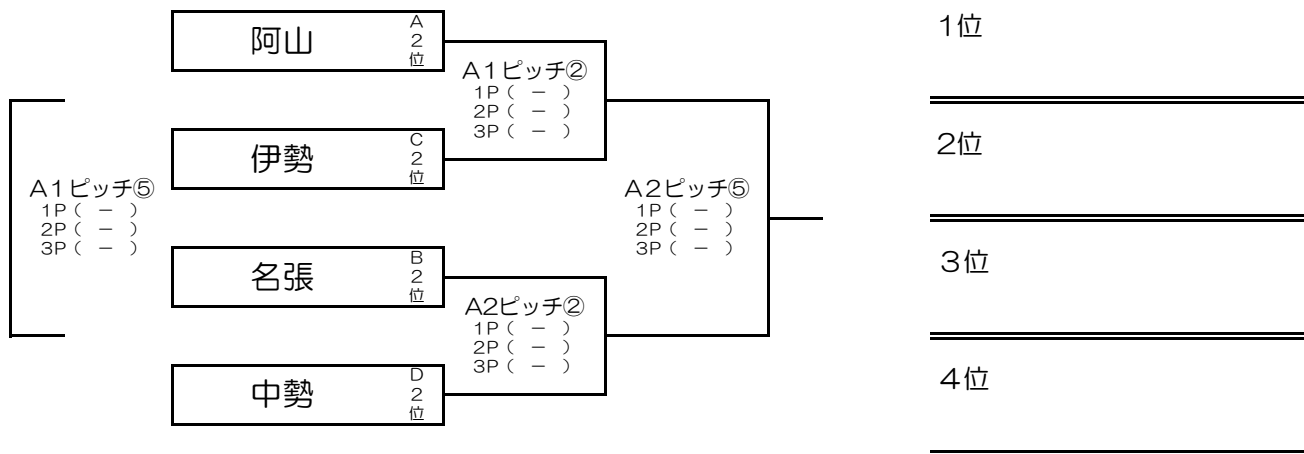

【U12の部】 Second place トーナメント