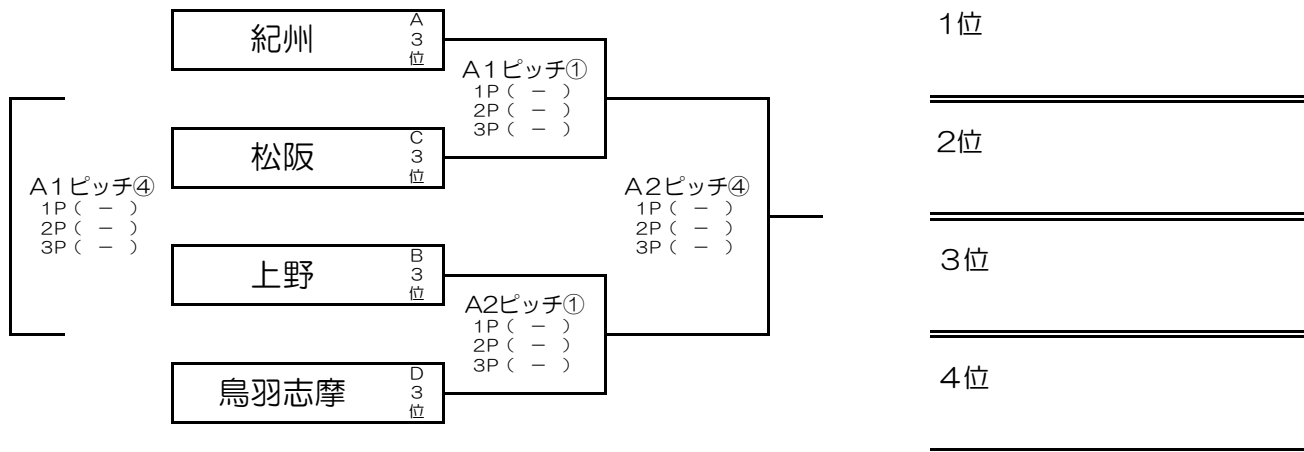

【U12の部】 Third place トーナメント