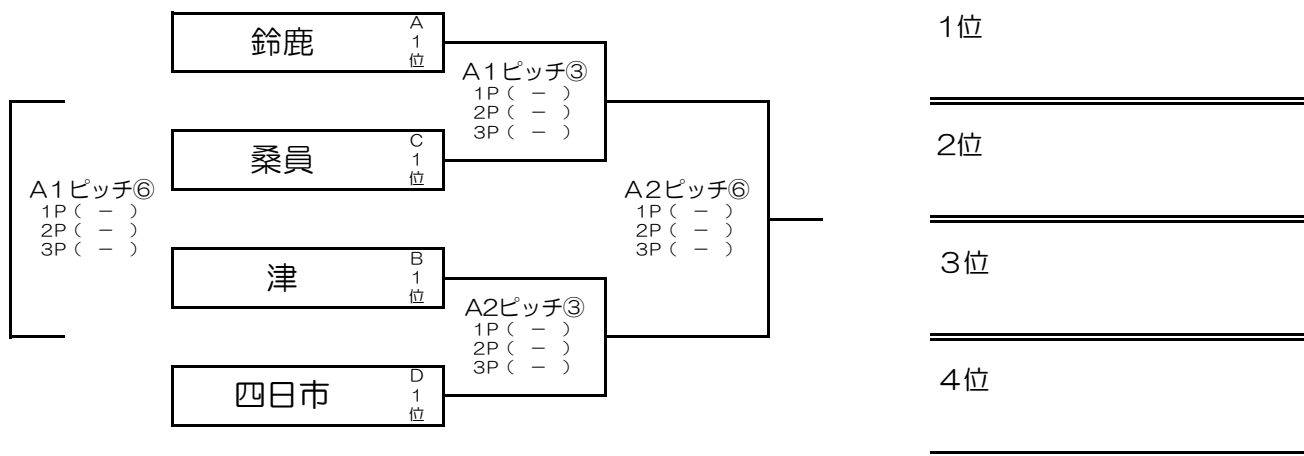

第8回 東海ユース (U-11・U-12) 8人制サッカー大会 三重県地区選抜大会

2022年9月11日 (日)

伊勢フットボールヴィレッジAピッチ

【U12の部】 Champion トーナメント