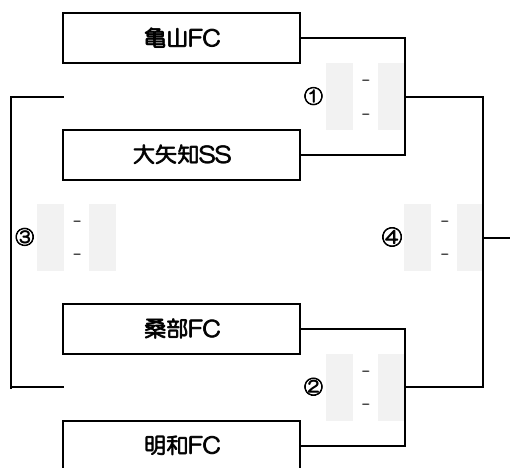

# 第15回JA共済カップ 三重県少年サッカー大会 (U-11) 2022 8人制サッカー大会

1ブロック メイハンフィールド

2ブロック 東員町立城山小学校

3ブロック 松阪総合運動公園 (人工芝)

4ブロック 香良洲サッカー場

5ブロック 名張市立名張小学校

6ブロック 桑名市立藤が丘小学校

6ブロック	国府SS	ときわFC	桑名JFC	勝	負	分	勝点	得点	失点	得失点	順位
国府SS		( )	( )								
ときわFC	( )		( )								
桑名JFC	( )	( )									