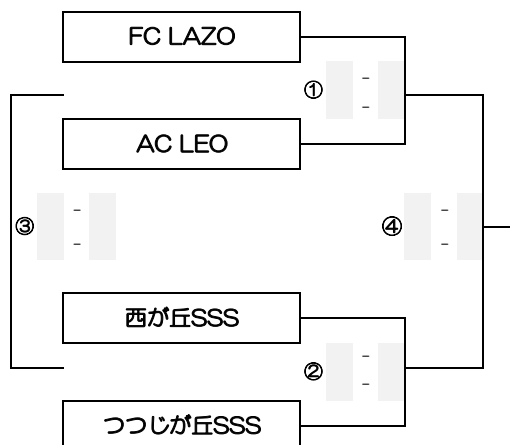

第15回JA共済カップ 三重県少年サッカー大会 (U-11) 2022 8人制サッカー大会

1ブロック メイハンフィールド