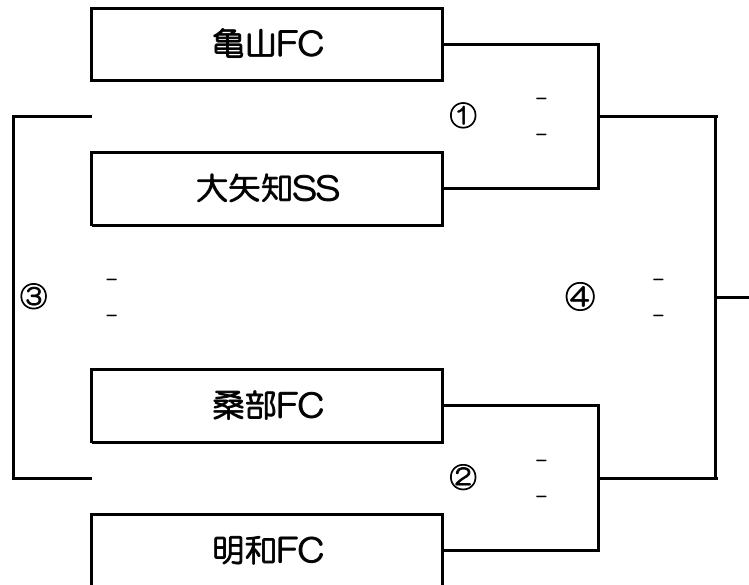

3 ブロック

マッチ	時間	対戦	主審	補助審判
①	09:30~10:05	亀山FC vs 大矢知SS	桑部FC	明和FC
②	10:15~10:50	桑部FC vs 明和FC	亀山FC	大矢知SS
	10:50~11:50	休 憩		
③	11:50~12:25	①負 vs ②負	①勝	②勝
④	12:35~13:10	①勝 vs ②勝	①負	②負

代表者(1名)・帯同審判(1名) 打合せ…8:30から行います。各チーム必ず1名ずつ(代表者1名・帯同審判員)出席の事。計2名

マッチ①・②・④は、同点の場合は、即PK(3vs3)それでも決しない場合はサドンデスで行って下さい。

マッチ③は、同点の場合でも終了して下さい。

会場名: 松阪総合運動公園(人工芝)
会場住所: 松阪市山下町 111 番地