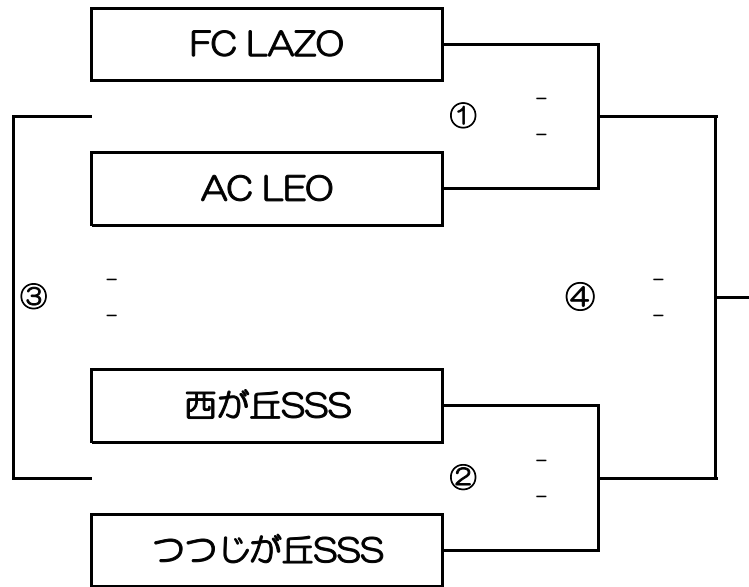

1 ブロック

マッチ	時間	対戦	主審	補助審判
①	09:30~10:05	FC LAZO vs AC LEO	西が丘SSS	つつしが丘SSS
②	10:15~10:50	西が丘SSS vs つつしが丘SSS	FC LAZO	AC LEO
	10:50~11:50	休 憩		
③	11:50~12:25	①負 vs ②負	①勝	②勝
④	12:35~13:10	①勝 vs ②勝	①負	②負

代表者(1名)・帯同審判(1名) 打合せ…8:30から行います。各チーム必ず1名ずつ(代表者1名・帯同審判員)出席の事。計2名

マッチ①・②・④は、同点の場合は、即PK(3vs3)それでも決しない場合はサドンデスで行って下さい。

マッチ③は、同点の場合でも終了して下さい。

会場名: メイハンフィールド
会場住所: 名張市夏見2778