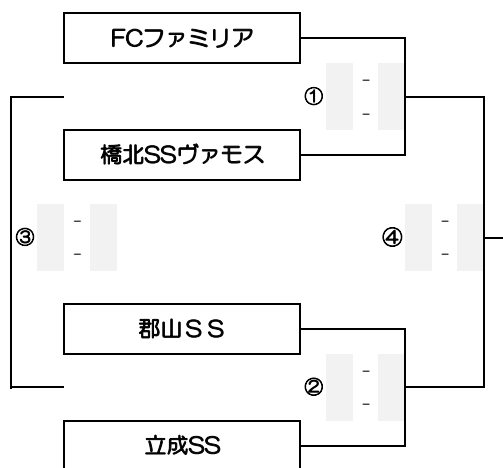

# 第15回JA共済カップ 三重県少年サッカー大会 (U-11) 2022 8人制サッカー大会

1ブロック メイハンフィールド

2ブロック 東員町立城山小学校

3ブロック 松阪総合運動公園 (人工芝)

4ブロック 香良洲サッカー場

5ブロック 名張市立名張小学校

6ブロック 桑名市立藤が丘小学校

6ブロック	国府SS	ときわFC	桑名JFC	勝	負	分	勝点	得点	失点	得失点	順位
国府SS		( )	( )								
ときわFC	( )		( )								
桑名JFC	( )	( )									