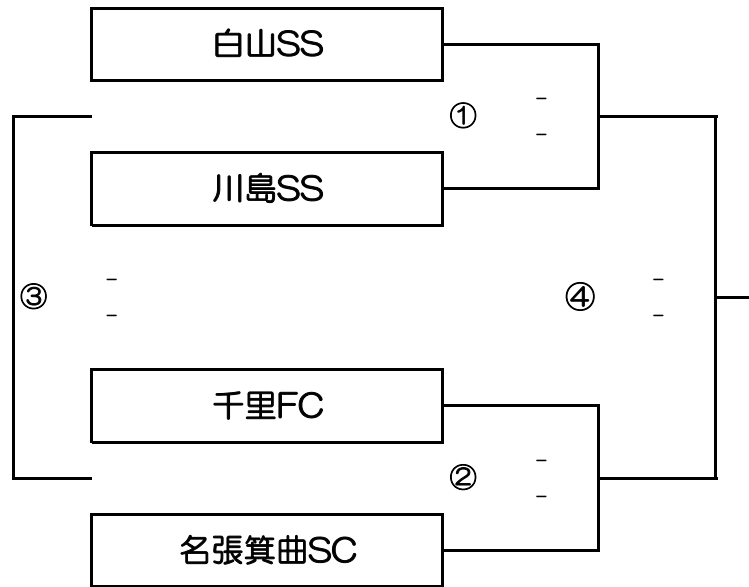

5 ブロック

マッチ	時間	対戦	主審	補助審判
①	09:30~10:05	白山SS vs 川島SS	千里FC	名張箕曲SC
②	10:15~10:50	千里FC vs 名張箕曲SC	白山SS	川島SS
	10:50~11:50	休 憩		
③	11:50~12:25	①負 vs ②負	①勝	②勝
④	12:35~13:10	①勝 vs ②勝	①負	②負

代表者(1名)・帯同審判(1名) 打合せ…8:30から行います。各チーム必ず1名ずつ(代表者1名・帯同審判員)出席の事。計2名

マッチ①・②・④は、同点の場合は、即PK(3vs3)それでも決しない場合はサドンデスで行って下さい。

マッチ③は、同点の場合でも終了して下さい。

会場名: 名張市立名張小学校
会場住所: 名張市丸之内55