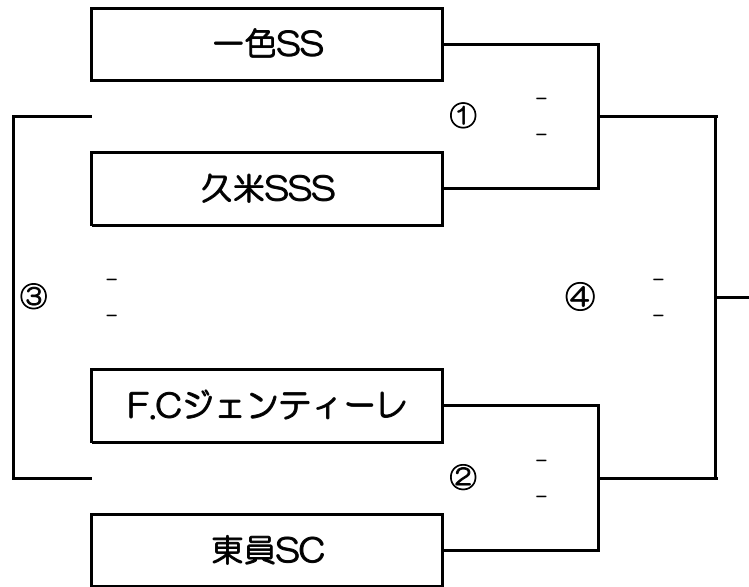

2 ブロック

マッチ	時間	対戦	主審	補助審判
①	09:30~10:05	一色SS vs 久米SSS	F.Cジェンティーレ	東員SC
②	10:15~10:50	F.Cジェンティーレ vs 東員SC	一色SS	久米SSS
	10:50~11:50	休 憩		
③	11:50~12:25	①負 vs ②負	①勝	②勝
④	12:35~13:10	①勝 vs ②勝	①負	②負

代表者(1名)・帯同審判(1名) 打合せ…8:30から行います。各チーム必ず1名ずつ(代表者1名・帯同審判員)出席の事。計2名

マッチ①・②・④は、同点の場合は、即PK(3vs3)それでも決しない場合はサドンデスで行って下さい。

マッチ③は、同点の場合でも終了して下さい。

会場名: 東員町立城山小学校
会場住所: 員弁郡東員町城山1丁目48番