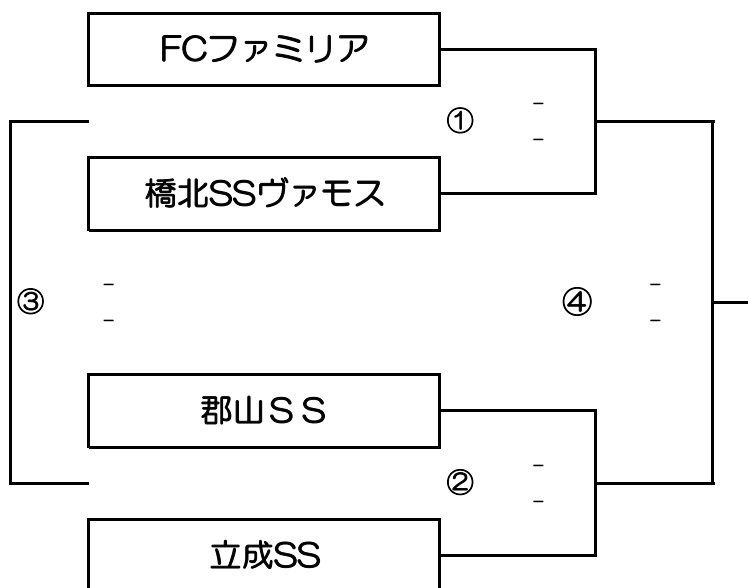

代表者(1名)・帯同審判(1名) 打合せ…8:30から行います。各チーム必ず1名ずつ(代表者1名・帯同審判員)出席の事。計2名

マッチ①・②・④は、同点の場合は、即PK(3vs3)それでも決しない場合はサドンデスで行って下さい。

マッチ③は、同点の場合でも終了して下さい。

会場名: 松阪総合運動公園(人工芝)  
 会場住所: 松阪市山下町 111 番地

4 ブロック

マッチ	時間	対戦	主審	補助審判
①	09:30~10:05	FCファミリア vs 橋北SSヴァモス	郡山SS	立成SS
②	10:15~10:50	郡山SS vs 立成SS	FCファミリア	橋北SSヴァモス
	10:50~11:50	休 憩		
③	11:50~12:25	①負 vs ②負	①勝	②勝
④	12:35~13:10	①勝 vs ②勝	①負	②負