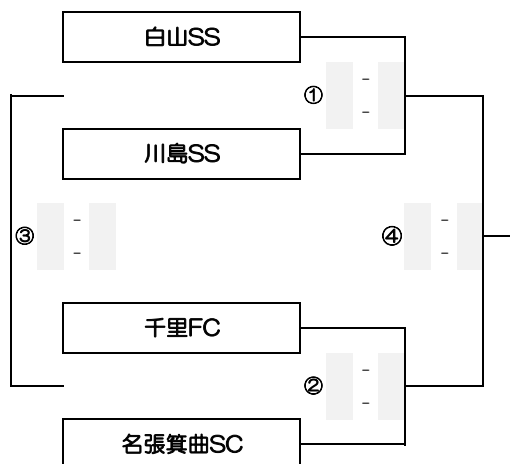

# 第15回JA共済カップ 三重県少年サッカー大会 (U-11) 2022 8人制サッカー大会

1ブロック メイハンフィールド

2ブロック 東員町立城山小学校

3ブロック 松阪総合運動公園 (人工芝)

4ブロック 香良洲サッカー場

5ブロック 名張市立名張小学校

6ブロック 桑名市立藤が丘小学校

6ブロック	国府SS	ときわFC	桑名JFC	勝	負	分	勝点	得点	失点	得失点	順位
国府SS		( )	( )								
ときわFC	( )		( )								
桑名JFC	( )	( )									