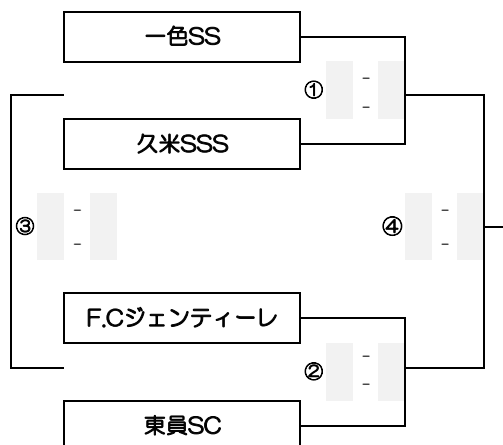

2ブロック 東員町立城山小学校