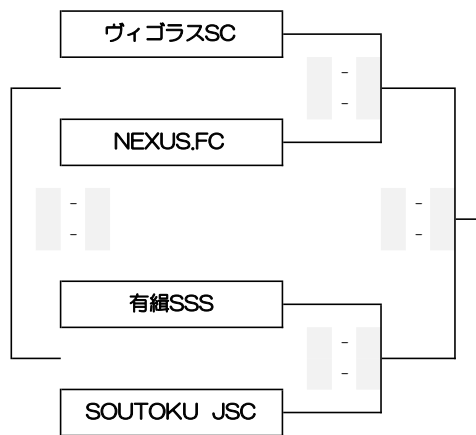

2日目のブロックは、上段: 1位通過 下段: 2位通過のブロックとなります。

は会場運営担当チーム

JFA 第45回 全日本U-12サッカー選手権大会 三重県大会

1ブロック 会場：メイハンフィールド

2ブロック 会場：ゆめが丘多目的広場（雨天：依那古小）

3ブロック 会場：東員町立城山小学校

4ブロック 会場：鈴鹿市立牧田小学校

5ブロック 会場：香良洲サッカー場