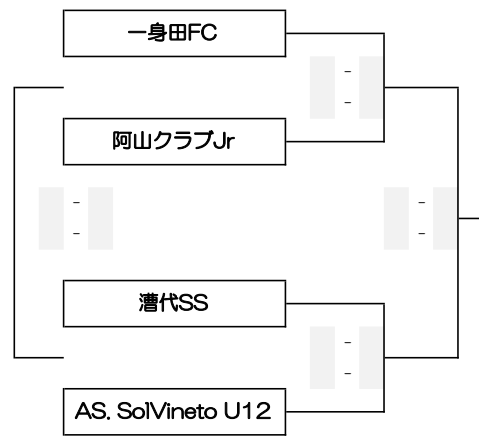

JFA 第45回 全日本U-12サッカー選手権大会 三重県大会