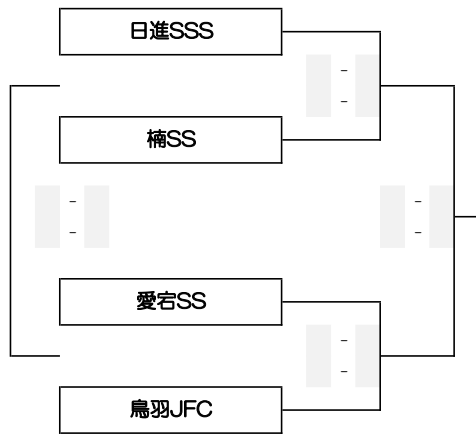

6ブロック 会場：伊勢フットボールヴィレッジ Cピ:

7ブロック 会場：メイハンフィールド

8ブロック 会場：メイハンフィールド

JFA 第45回 全日本U-12サッカー選手権大会 三重県大会

9ブロック 会場：大羽根サッカー場

10ブロック 会場：大羽根サッカー場

11ブロック 会場：ゆめが丘多目的広場（雨天：上野東小）

12ブロック ゆめが丘多目的広場（雨天：上野東小）