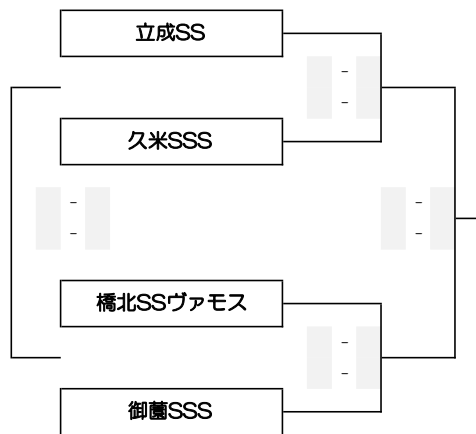

6ブロック 会場：伊勢フットボールヴィレッジ Cピ: