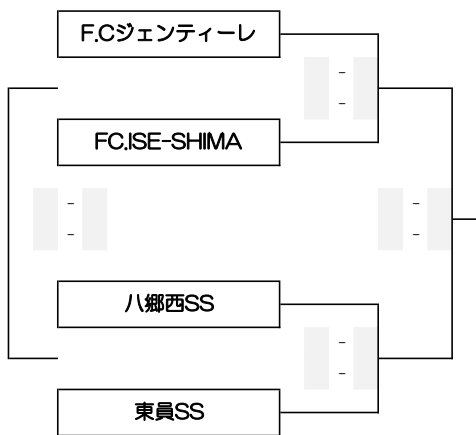

2日目のブロックは、上段: 1位通過 下段: 2位通過のブロックとなります。

は会場運営担当チーム

JFA 第45回 全日本U-12サッカー選手権大会 三重県大会

1ブロック 会場：メイハンフィールド

2ブロック 会場：ゆめが丘多目的広場（雨天：依那古小）

3ブロック 会場：東員町立城山小学校

4ブロック 会場：鈴鹿市立牧田小学校

5ブロック 会場：香良洲サッカー場