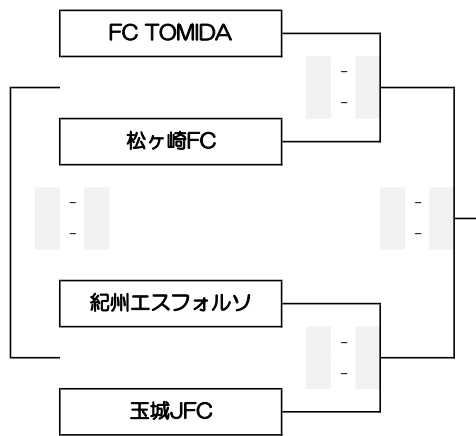

JFA 第45回 全日本U-12サッカー選手権大会 三重県大会