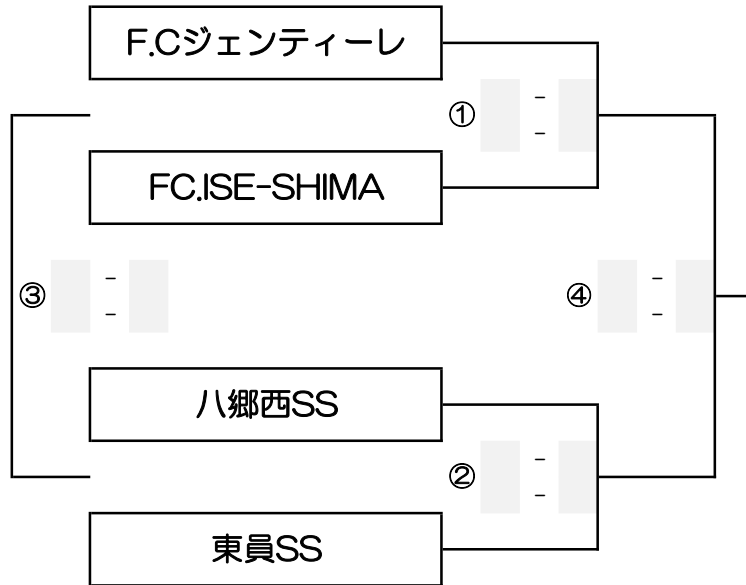

3 ブロック

マッチ	時間	対戦	主審	補助審判
①	09:30~10:05	F.Cジェンティーレ vs FC.ISE-SHIMA	八郷西SS	東員SS
②	10:15~10:50	八郷西SS vs 東員SS	F.Cジェンティーレ	FC.ISE-SHIMA
	10:50~11:50	休 憩		
③	11:50~12:25	①負 vs ②負	①勝	②勝
④	12:35~13:10	①勝 vs ②勝	①負	②負

代表者（1名）・帯同審判（1名）打合せ…8:30から行います。各チーム必ず1名づつ（代表者1名・帯同審判員）出席の事。計2名
マッチ①・②・④は、同点の場合は、即PK（3vs3）それでも決しない場合はサドンデスで行って下さい。
マッチ③は、同点の場合でも終了して下さい。

会場名: 東員町立城山小学校
会場住所: 員弁郡東員町城山1丁目48番
会場責任者氏名: 荒木 宣充