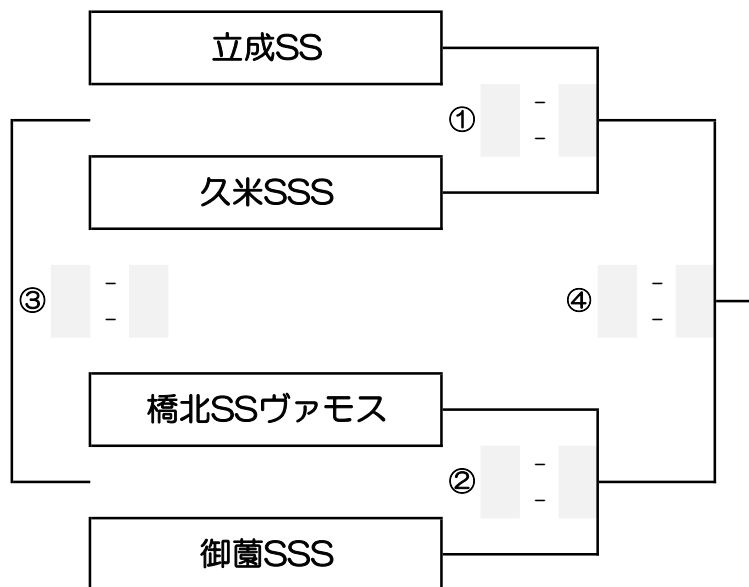

6 ブロック

マッチ	時間	対戦	主審	補助審判
①	09:30~10:05	立成SS vs 久米SSS	橋北SSヴァモス	御蘭SSS
②	10:15~10:50	橋北SSヴァモス vs 御蘭SSS	立成SS	久米SSS
	10:50~11:50	休 憩		
③	11:50~12:25	①負 vs ②負	①勝	②勝
④	12:35~13:10	①勝 vs ②勝	①負	②負

代表者（1名）・帯同審判（1名）打合せ…8:30から行います。各チーム必ず1名づつ（代表者1名・帯同審判員）出席の事。計2名
マッチ①・②・④は、同点の場合は、即PK（3vs3）それでも決しない場合はサドンデスで行って下さい。
マッチ③は、同点の場合でも終了して下さい。

会場名: 伊勢フットボールビレッジ Cピッチ
会場住所: 伊勢市朝熊町3477-2
会場責任者氏名: 來田 純