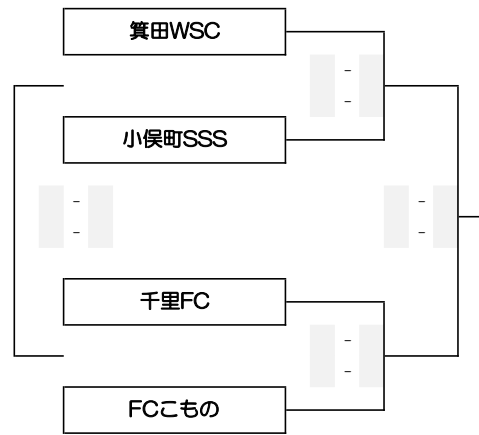

6ブロック 会場：伊勢フットボールヴィレッジ Cピ:

7ブロック 会場：メイハンフィールド

8ブロック 会場：メイハンフィールド

JFA 第45回 全日本U-12サッカー選手権大会 三重県大会

9ブロック 会場：大羽根サッカー場

10ブロック 会場：大羽根サッカー場

11ブロック 会場：ゆめが丘多目的広場（雨天：上野東小）

12ブロック ゆめが丘多目的広場（雨天：上野東小）