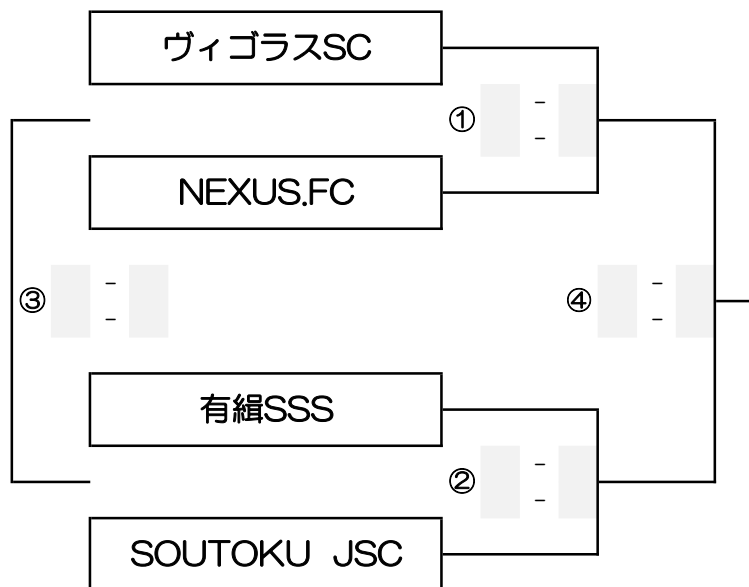

4 ブロック

マッチ	時間	対戦	主審	補助審判
①	09:30~10:05	ヴィゴラスSC vs NEXUS.FC	有緝SSS	SOUTOKU JSC
②	10:15~10:50	有緝SSS vs SOUTOKU JSC	ヴィゴラスSC	NEXUS.FC
	10:50~11:50	休 憩		
③	11:50~12:25	①負 vs ②負	①勝	②勝
④	12:35~13:10	①勝 vs ②勝	①負	②負

代表者（1名）・帯同審判（1名）打合せ…8:30から行います。各チーム必ず1名づつ（代表者1名・帯同審判員）出席の事。計2名
マッチ①・②・④は、同点の場合は、即PK（3vs3）それでも決しない場合はサドンデスで行って下さい。
マッチ③は、同点の場合でも終了して下さい。

会場名: 鈴鹿市立牧田小学校
会場住所: 鈴鹿市岡田1丁目29-1
会場責任者氏名: 斎藤 嘉昭