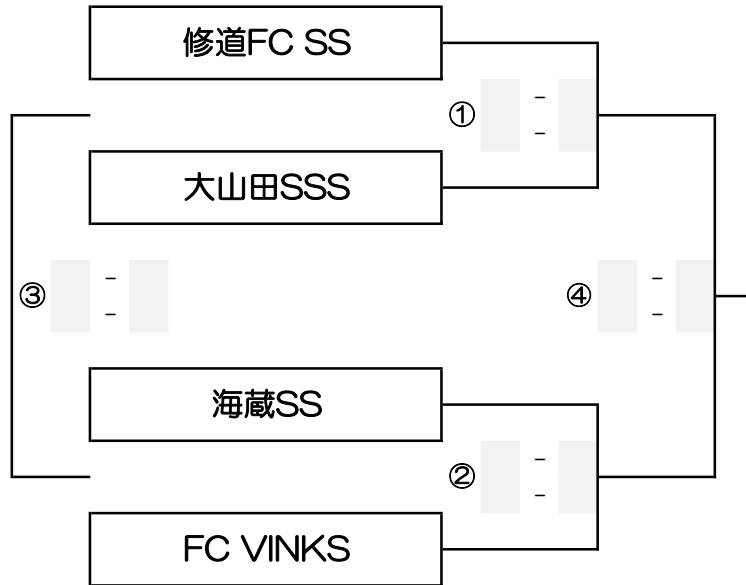

24ブロックB	大成SC	ラビド名張FC	大矢知SS	勝	負	分	勝点	得点	失点	得失点	順位
大成SC		()	()								
ラビド名張FC	()		()								
大矢知SS	()	()									

前半
後半
PK

1 ブロック

マッチ	時間	対戦	主審	補助審判
①	09:30~10:05	北浜SSS VS 亀山FC	羽津SSS	つつしが丘SSS
②	10:15~10:50	羽津SSS VS つつしが丘SSS	北浜SSS	亀山FC
	10:50~11:50	休 憩		
③	11:50~12:25	①負 VS ②負	①勝	②勝
④	12:35~13:10	①勝 VS ②勝	①負	②負

代表者（1名）・帯同審判（1名）打合せ…8:30から行います。各チーム必ず1名づつ（代表者1名・帯同審判員）出席の事。計2名
 マッチ①・②・④は、同点の場合は、即PK（3vs3）それでも決しない場合はサドンデスで行って下さい。
 マッチ③は、同点の場合でも終了して下さい。

会場名: **メイハンフィールド**
 会場住所: **名張市夏見2812**
 会場責任者氏名: **北峯 賢治**

2 ブロック