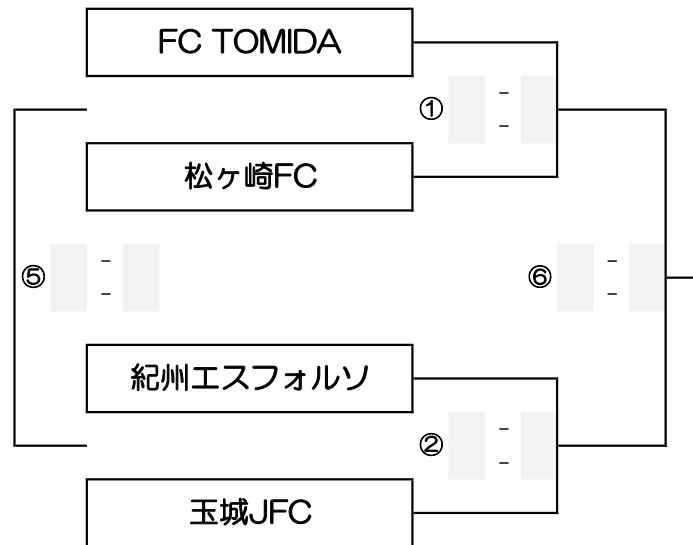

JFA 第45回 全日本U-12サッカー選手権大会 三重県大会 1日目

7 ブロック