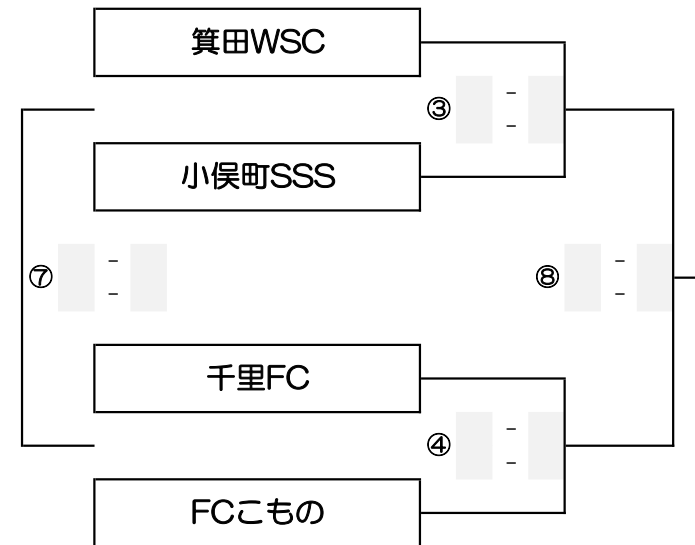

10 ブロック

マッチ	時間	対戦	主審	補助審判
①	09:30~10:05	日進SSS vs 楠SS	箕田WSC	小俣町SSS
②	10:15~10:50	愛宕SS vs 鳥羽JFC	千里FC	FCこもの
③	11:00~11:35	箕田WSC vs 小俣町SSS	日進SSS	楠SS
④	11:45~12:20	千里FC vs FCこもの	愛宕SS	鳥羽JFC
⑤	12:30~13:05	①負 vs ②負	③負	④負
⑥	13:15~13:50	①勝 vs ②勝	③勝	④勝
⑦	14:00~14:35	③負 vs ④負	①負	②負
⑧	14:45~15:20	③勝 vs ④勝	①勝	②勝

代表者（1名）・帯同審判（1名）打合せ…8:30から行います。各チーム必ず1名づつ（代表者1名・帯同審判員）出席の事。計2名
マッチ①・②・③・④・⑥・⑧は、同点の場合は、即PK（3vs3）それでも決しない場合はサドンデスで行って下さい。
マッチ⑤・⑦は、同点の場合でも終了して下さい。

会場名: 大羽根サッカー場
会場住所: 三重郡菟野町大羽根園並木通り4
会場責任者氏名: 草深 淳