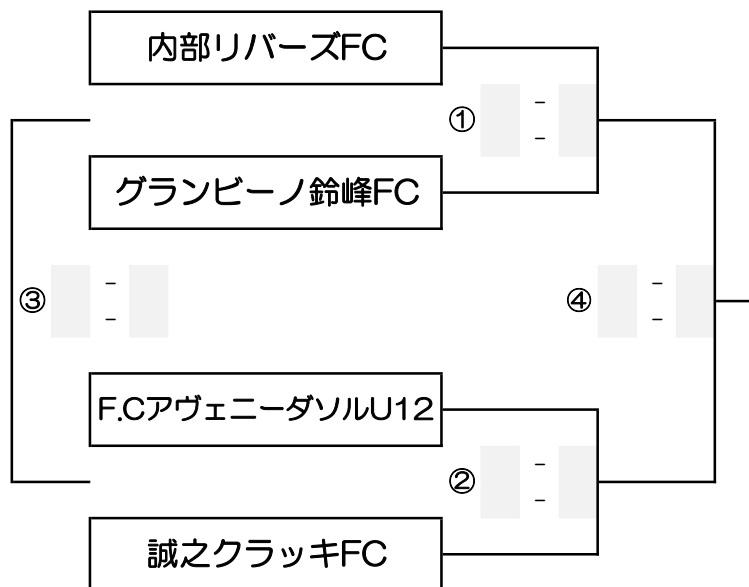

5 ブロック

マッチ	時間	対戦	主審	補助審判
①	09:30~10:05	内部リバーズFC vs グランビーノ鈴峰FC	F.CアヴェニータソルU12	誠之クラッキFC
②	10:15~10:50	F.CアヴェニータソルU12 vs 誠之クラッキFC	内部リバーズFC	グランビーノ鈴峰FC
	10:50~11:50	休 憩		
③	11:50~12:25	①負 vs ②負	①勝	②勝
④	12:35~13:10	①勝 vs ②勝	①負	②負

代表者（1名）・帯同審判（1名）打合せ…8:30から行います。各チーム必ず1名づつ（代表者1名・帯同審判員）出席の事。計2名
マッチ①・②・④は、同点の場合は、即PK（3vs3）それでも決しない場合はサドンデスで行って下さい。
マッチ③は、同点の場合でも終了して下さい。

会場名: 香良洲サッカー場
会場住所: 津市香良洲町3675-16
会場責任者氏名: 近藤 正法