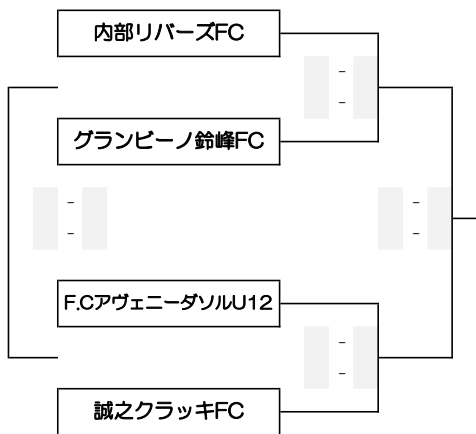

2日目のブロックは、上段: 1位通過 下段: 2位通過のブロックとなります。

は会場運営担当チーム

JFA 第45回 全日本U-12サッカー選手権大会 三重県大会

1ブロック 会場：メイハンフィールド

2ブロック 会場：ゆめが丘多目的広場（雨天：依那古小）

3ブロック 会場：東員町立城山小学校

4ブロック 会場：鈴鹿市立牧田小学校

5ブロック 会場：香良洲サッカー場