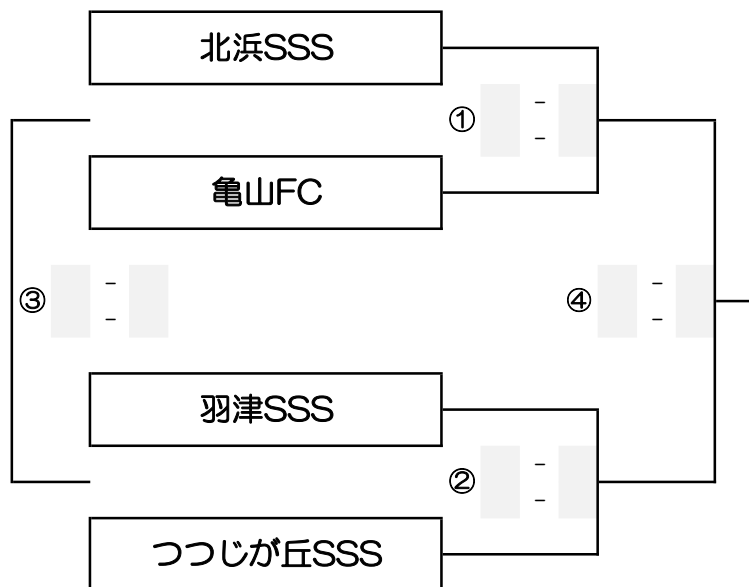

1 ブロック

マッチ	時間	対戦	主審	補助審判
①	09:30~10:05	北浜SSS VS 亀山FC	羽津SSS	つつしが丘SSS
②	10:15~10:50	羽津SSS VS つつしが丘SSS	北浜SSS	亀山FC
	10:50~11:50	休 憩		
③	11:50~12:25	①負 VS ②負	①勝	②勝
④	12:35~13:10	①勝 VS ②勝	①負	②負

代表者（1名）・帯同審判（1名）打合せ…8:30から行います。各チーム必ず1名づつ（代表者1名・帯同審判員）出席の事。計2名
マッチ①・②・④は、同点の場合は、即PK（3vs3）それでも決しない場合はサドンデスで行って下さい。
マッチ③は、同点の場合でも終了して下さい。

会場名: **メイハンフィールド**
会場住所: **名張市夏見2812**
会場責任者氏名: **北峯 賢治**