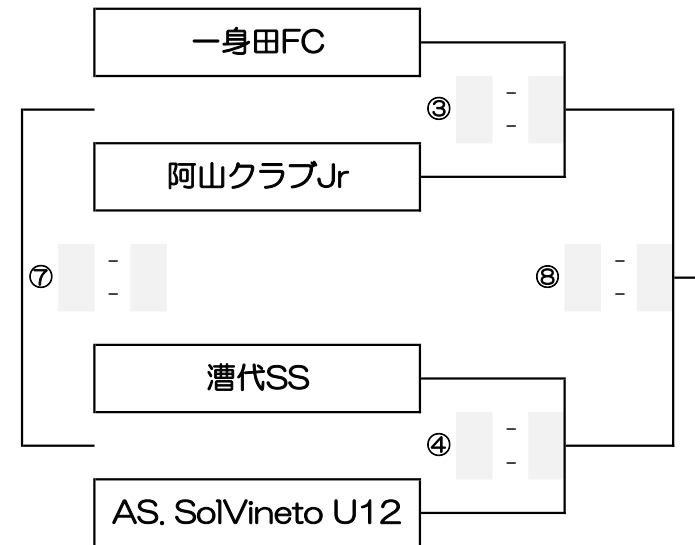

8 ブロック

マッチ	時間	対戦	主審	補助審判
①	09:30~10:05	FC TOMIDA vs 松ヶ崎FC	一身田FC	阿山クラブJr
②	10:15~10:50	紀州エスフォルソ vs 玉城JFC	漕代SS	AS. SolVineto U12
③	11:00~11:35	一身田FC vs 阿山クラブJr	FC TOMIDA	松ヶ崎FC
④	11:45~12:20	漕代SS vs AS. SolVineto U12	紀州エスフォルソ	玉城JFC
⑤	12:30~13:05	①負 vs ②負	③負	④負
⑥	13:15~13:50	①勝 vs ②勝	③勝	④勝
⑦	14:00~14:35	③負 vs ④負	①負	②負
⑧	14:45~15:20	③勝 vs ④勝	①勝	②勝

代表者(1名)・帯同審判(1名) 打合せ…8:30から行います。各チーム必ず1名づつ(代表者1名・帯同審判員)出席の事。計2名
マッチ①・②・③・④・⑥・⑧は、同点の場合は、即PK(3vs3)それでも決しない場合はサドンデスで行って下さい。
マッチ⑤・⑦は、同点の場合でも終了して下さい。

会場名: **メイハンフィールド**
会場住所: **名張市夏見2812**
会場責任者氏名: 北峯 賢治