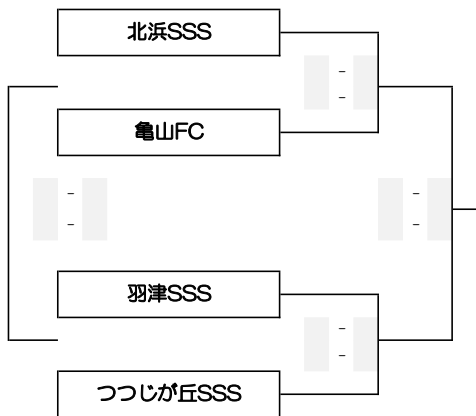

JFA 第45回 全日本U-12サッカー選手権大会 三重県大会

1ブロック 会場：メイハンフィールド