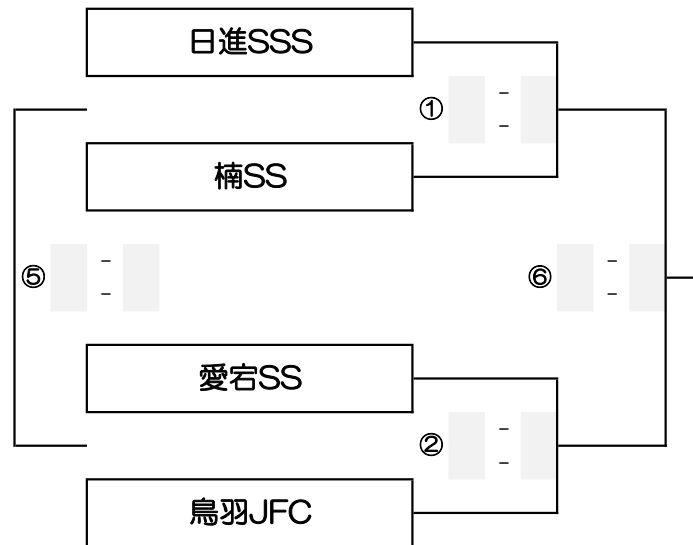

JFA 第45回 全日本U-12サッカー選手権大会 三重県大会 1日目

9 ブロック