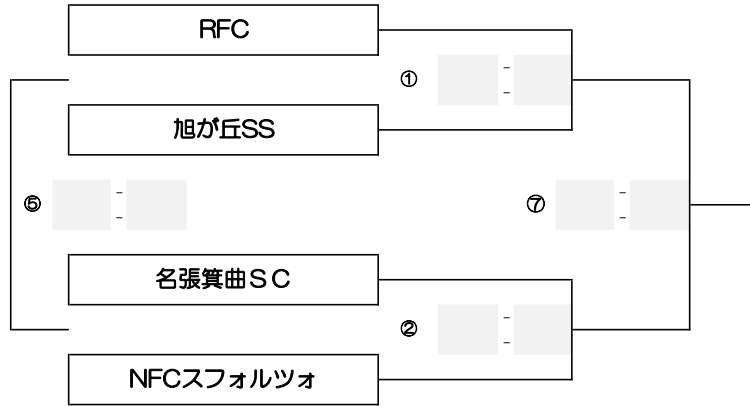

JFA 第45回 全日本U-12サッカー選手権大会 三重県大会 1日目

11ブロック

12ブロック	飯野SS	下野SS	上野東SSS	勝	負	分	勝点	得点	失点	得失点	順位
飯野SS		( )	( )								
下野SS	( )		( )								
上野東SSS	( )	( )									

ブロック予選で同条件になった場合は、3vs3のPK戦で決定。

ケース① 3チームが同条件の場合 巴戦（PK戦 3vs3 決定しない場合はサドンデス 2連勝をしたチーム）

ケース② 2チームが同条件の場合 当該チーム（PK戦 3vs3 決定しない場合はサドンデス）

JFA 第45回 全日本U-12サッカー選手権大会 三重県大会

会場スケジュール

マッチ	時間	対戦	主審	補助審判
①	09:30~10:05	RFC VS 旭が丘SS	上野東SSS	飯野SS
②	10:15~10:50	飯野SS VS 下野SS	RFC	旭が丘SS
③	11:00~11:35	名張箕曲SC VS NFCスフォルツォ	飯野SS	下野SS
④	11:45~12:20	下野SS VS 上野東SSS	名張箕曲SC	NFCスフォルツォ
⑤	12:30~13:05	①負 VS ③負	下野SS	上野東SSS
⑥	13:15~13:50	上野東SSS VS 飯野SS	①勝	③勝
⑦	14:00~14:35	①勝 VS ③勝	飯野SS	下野SS

会場名: ゆめが丘多目的広場（雨：上野東小）

会場住所: 伊賀市ゆめが丘六丁目6番地

会場責任者氏名: 葛原 純次