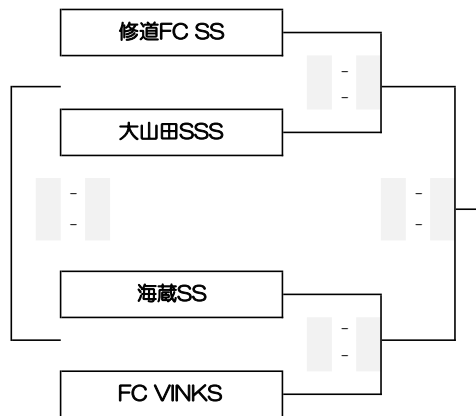

2日目のブロックは、上段: 1位通過 下段: 2位通過のブロックとなります。

は会場運営担当チーム

JFA 第45回 全日本U-12サッカー選手権大会 三重県大会

1ブロック 会場：メイハンフィールド

2ブロック 会場：ゆめが丘多目的広場（雨天：依那古小）

3ブロック 会場：東員町立城山小学校

4ブロック 会場：鈴鹿市立牧田小学校

5ブロック 会場：香良洲サッカー場