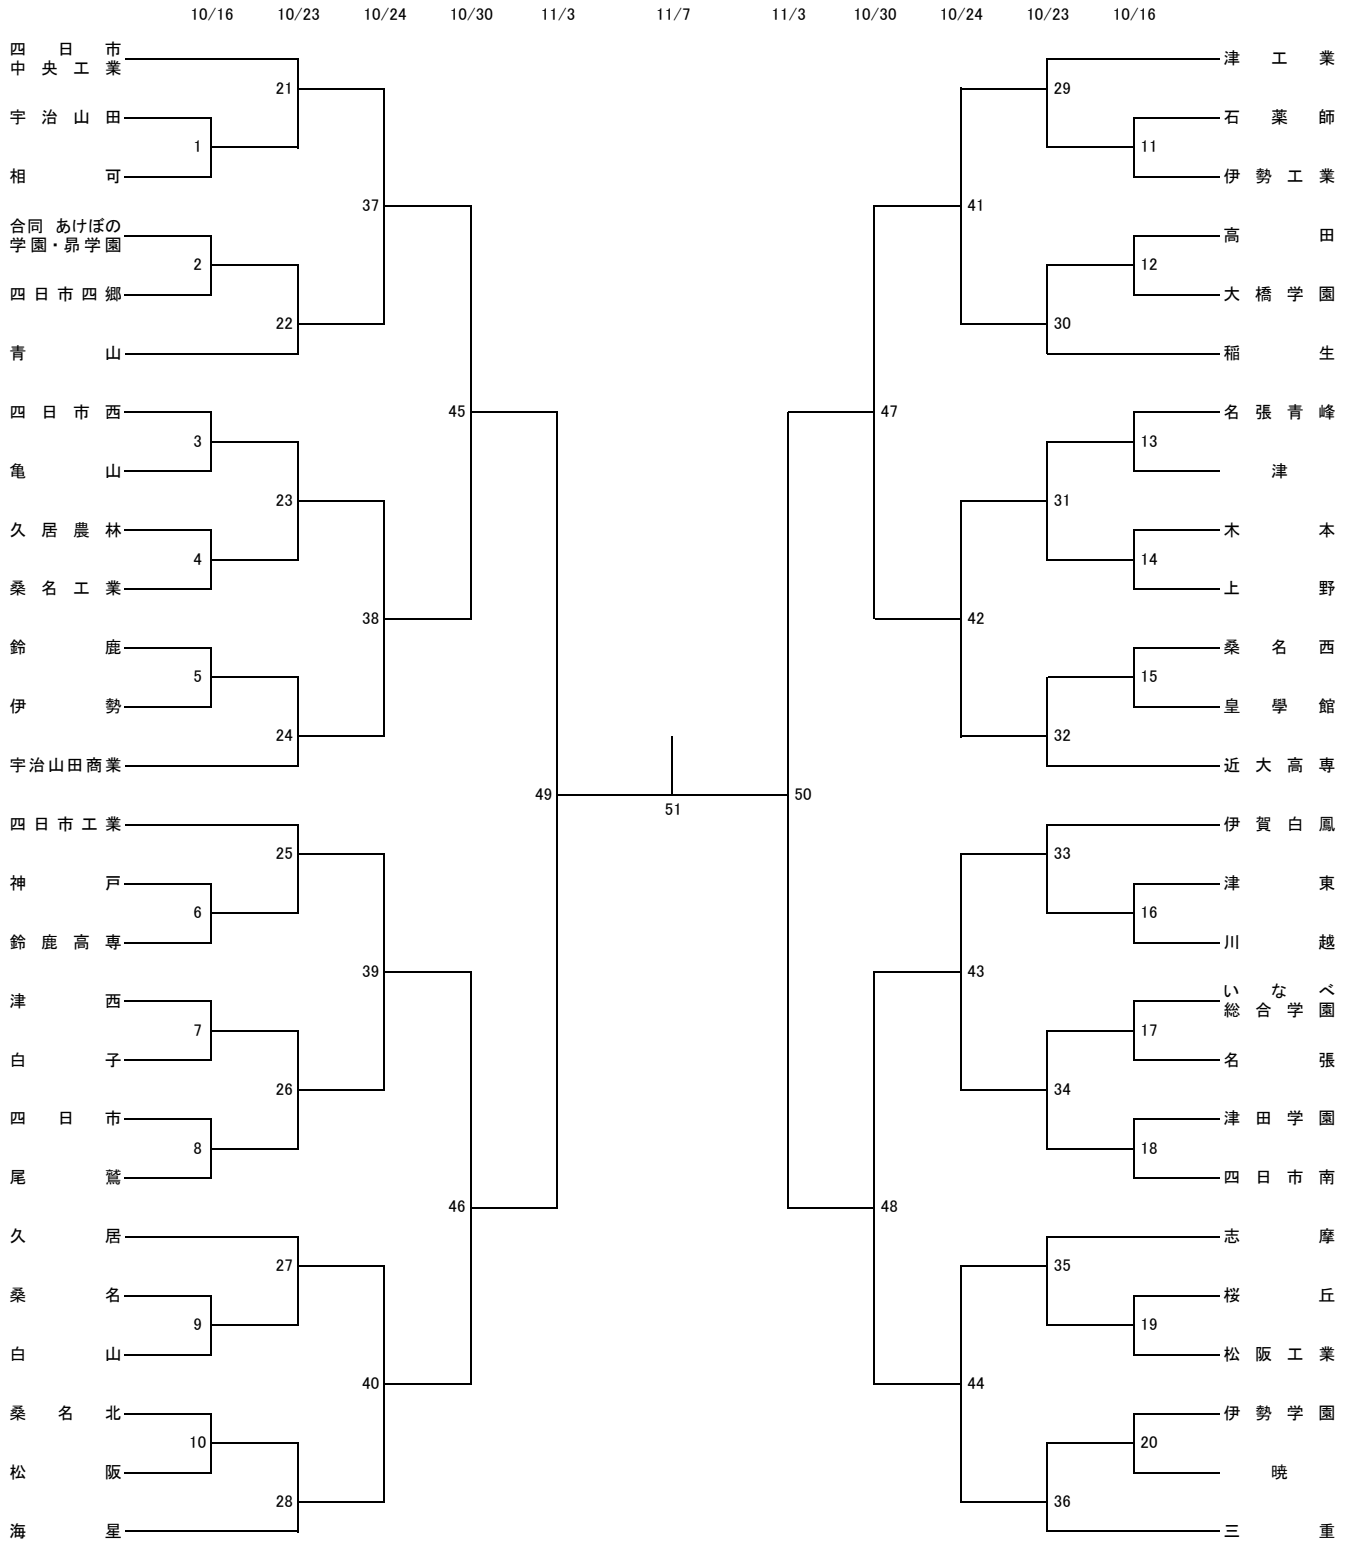

第100回(令和3年度)全国高校サッカー選手権三重県大会

第100回(令和3年度)全国高校サッカー選手権三重県大会

●10月16日(土) 【1回戦】

会場・時間	10:00	12:00	14:00	
NTN総合運動公園	16	17	3	
スポーツの杜鈴鹿 (第4G)	6	15	8	
松阪市総合運動公園 (人工芝)	1	20	10	
メイハンフィールド	13	4	12	
時間に注意 →	9:30	11:30	13:30	15:30
スポーツの杜鈴鹿 (第3G)	7	5	14	19
伊勢FV (Dピッチ)	2	18	11	9

●10月23日(土) 【2回戦】

会場・時間	10:00	12:00	14:00	
NTN総合運動公園 サッカー場	25	31	34	
四日市中央工業	21	23	35	
スポーツの杜鈴鹿 (第2G)	22	28	30	
松阪市総合運動公園 (人工芝)	26	29	36	
時間に注意 →	9:30	11:30	13:30	15:30
伊勢FV (Dピッチ)	27	24	32	33

●10月24日(日) 【3回戦】 各会場によってキックオフ時間が異なりますのでご注意ください。