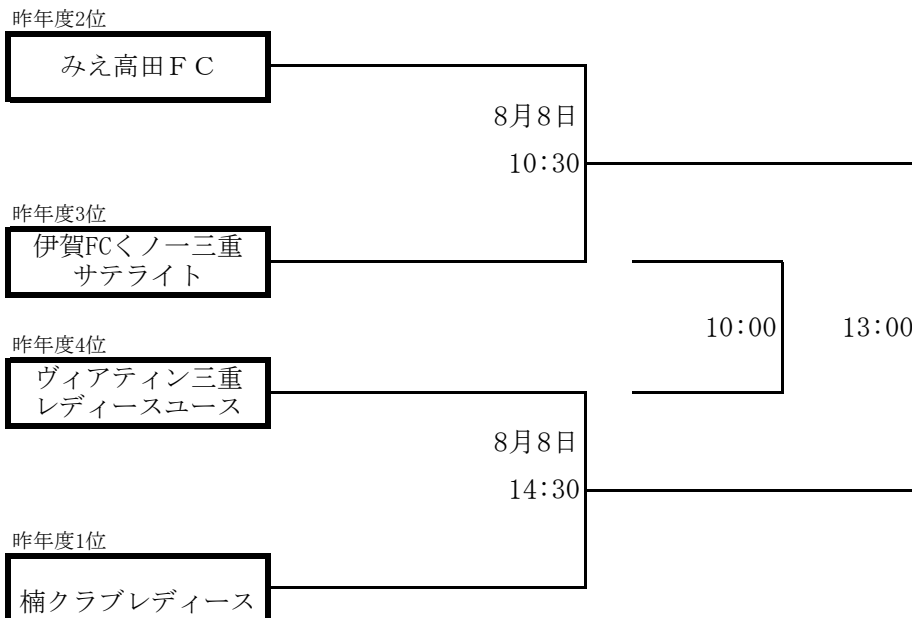

14. 組合せ

JFA第26回全日本女子ユース (U-15) サッカー選手権大会三重県予選

8月8日
スポーツの杜鈴鹿
第3G

10月17日
松阪市総合運動公園
サッカー場

第1位 JFA第26回全日本女子ユース (U-15) サッカー選手権大会東海大会 三重県代表