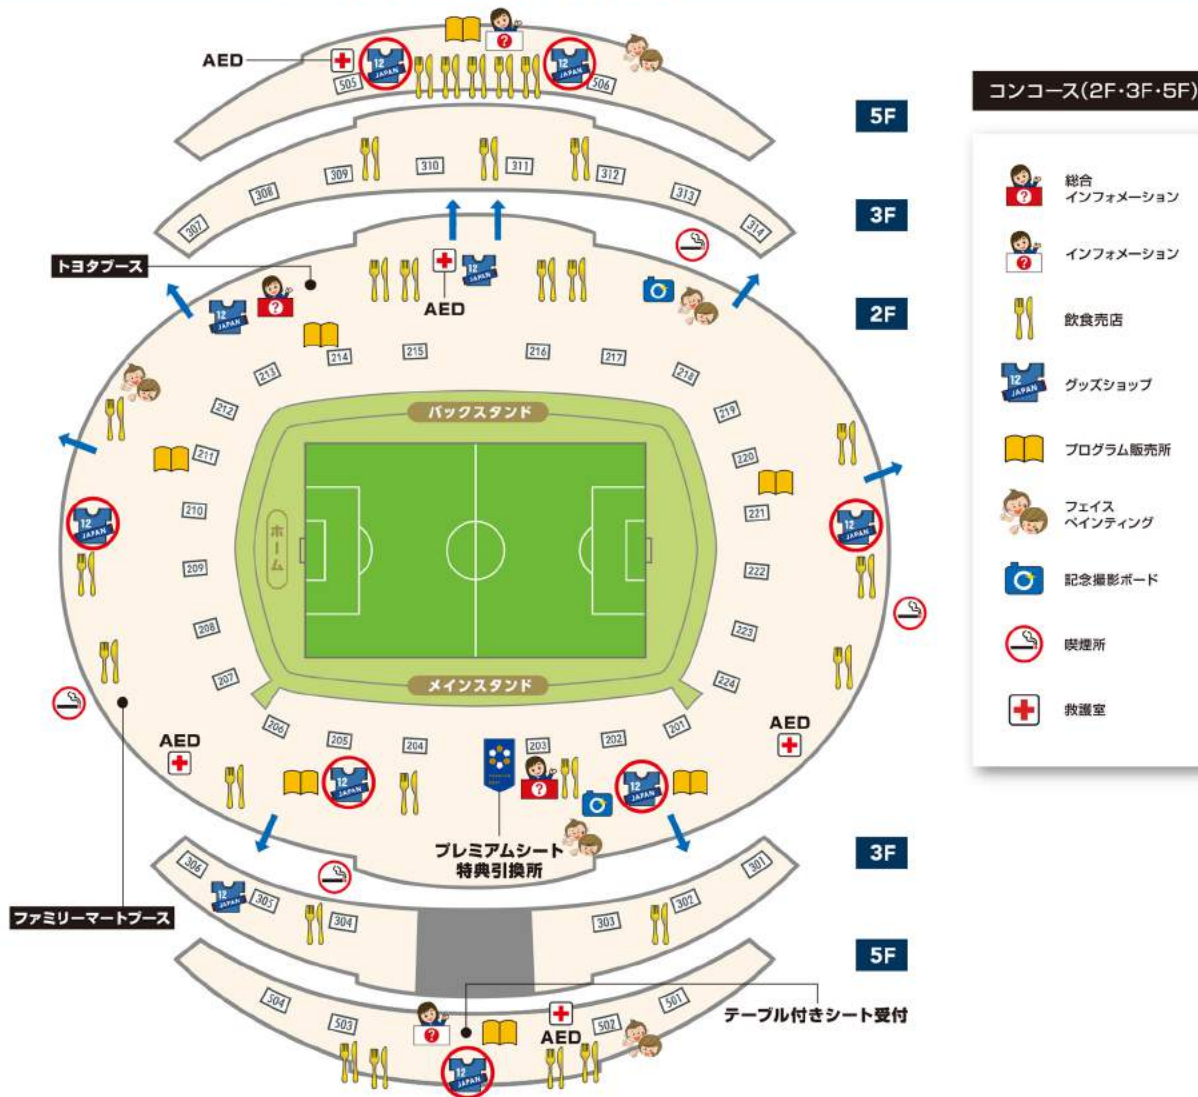

SAITAMA STADIUM

GUIDE 2
スタジアムに
入場してから

本日のスケジュール

17:25頃

フェアプレーフラッグベアラー募集

18:45頃

選手ウォーミングアップ

19:20頃

スターティングメンバー発表

19:25頃

選手入場

19:35頃

前半KICK OFF

20:35頃

後半KICK OFF

※時間や内容は、変更になる場合がございます。

マッチデーグッズ 会場限定! 数量限定!

ユニフォームベアキーホルダー
全長約15cm
2,000円(税込)

赤丸〇マークのグッズ売店にて
発売中! ※数量限定のため完売
の場合がございます。あらかじめ
ご了承ください ※デザインはイメージです。

フェアプレーフラッグベアラー 参加者を大募集!

選手と一緒に入場できるフェア
プレーフラッグベアラーを、ご
来場のみなさまから6名選出し
ます。スタンドでアピールしよ
う!