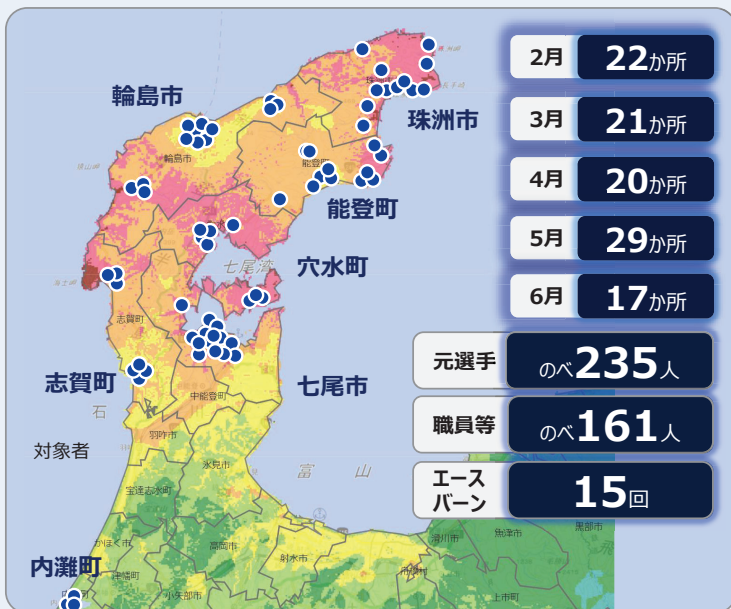

能登半島の6市町と内灘町において、訪問可能なすべての小中高校と保育所等を各種スポーツのトップアスリート等が訪問し子どもたちのこころのケアを実施

ウォーキングフットボールによるコミュニティ支援

輪島市、能登町等において、「ウォーキングフットボール」を使って老若男女問わず笑顔の場を作ることで継続したコミュニティの絆づくりを支援

サッカー活動の再開や継続の支援

被災したサッカーチームへの活動場所確保や移動の支援、復興支援イベントの開催や招待などサッカーファミリーの活動再開・継続を支援