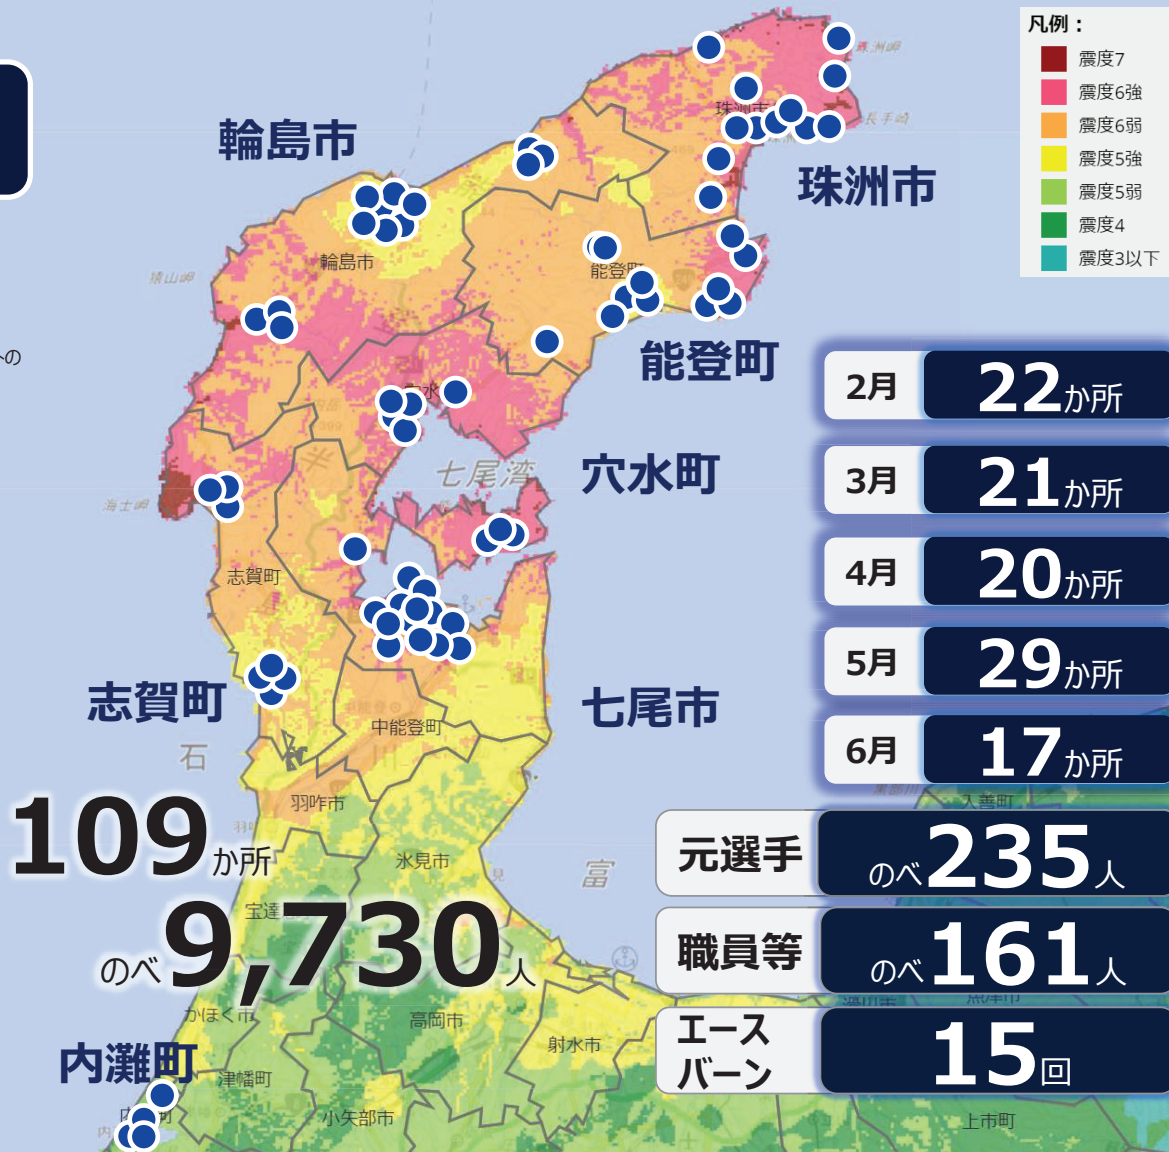

● JFA・キリンビッグスマイルフィールドを輪島市の2会場で開催
6月22日 輪島市立門前東小学校・6月23日 石川県立輪島高校

● 7月13日 MS&ADカップ2024 ～能登半島地震復興支援マッチ がんばろう能登～
ガーナ女子代表戦を石川県／金沢ゴーゴーカレースタジアムで開催

● 7月14日 JFA・キリンビッグスマイルフィールドを珠洲市立三崎中学校で開催

がんばろう能登!
サッカーファミリーのチカラをひとつに!

JFA

能登半島地震復興支援活動

子どもたちのこころのケア

能登半島の6市町と内灘町において、訪問可能なすべての小中高校と保育所等を各種スポーツのトップアスリート等が訪問し、子どもたちのこころのケアを実施

目的 災害の直後に運動機会を失い、目に見えにくいストレスを抱えがちな子どもたちのこころのケア
運営 サッカー日本代表OB・OG会や、日本財団HEROs、トップリーグ連携機構等、様々なスポーツのトップアスリートのご協力により実施。
場所 被災6市町を中心に、希望のある小中高校と幼稚園・保育所等を訪問。教育委員会等と連携し調整。

訪問済・予定	小・中・高	保育所等
珠洲市	12	1※
輪島市	4※	5※
能登町	10	5
穴水町	3	3
志賀町	4	3
七尾市	13	17
内灘町	1	4

※学校・園の休止・一時移転等により現時点で実施困難な学校・園あり

2024年2月19日 珠洲市飯田小学校
元サッカー日本代表 永島昭浩さん
日本財団HEROsより
テニスプレーヤー 笹原龍さん
ボディボーダー 堀由美恵さん
テニスプレーヤー 松坂拓紀さん